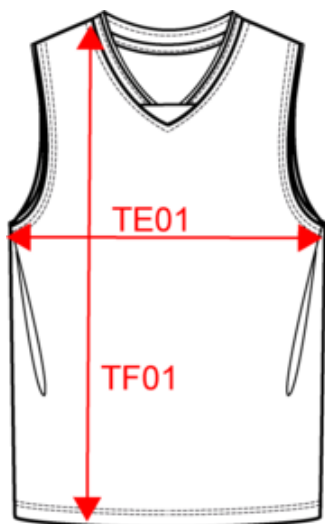

PA460

PA459

PROACT.®

PA461

Kids' basketball jersey

Dimensions (cm)

Measurements in cm	4/6 ans	6/8 ans	8/10 ans	10/12 ans	12/14 ans
TE01 - 1/2 chest width at 1.5cm below armhole	33.00	36.00	39.00	42.00	45.00
TF01 - Total height from HSP	45.10	49.90	54.70	59.50	64.30

Sporty Yellow

RVB : 247,185,13
Pantone C : 7408C
Pantone TCX : 14-0957TCX

White

RVB : 236,236,252
Pantone C : White
Pantone TCX : 11-0601TCX

Logistic

5

25

Sizes	Width (cm)	Height (cm)	Length (cm)	Net weight (kg)	Gross weight (kg)	Pieces/Box	Pieces/Bundle
4/6 ans	40.00000	12.00000	60.00000	3.50000	4.50000	25	5
6/8 ans	25	25	30		0	25	0
8/10 ans	40.00000	12.00000	60.00000	3.50000	4.50000	25	5
10/12 ans	40.00000	12.00000	60.00000	3.50000	4.50000	25	5
12/14 ans	40.00000	12.00000	60.00000	3.50000	4.50000	25	5