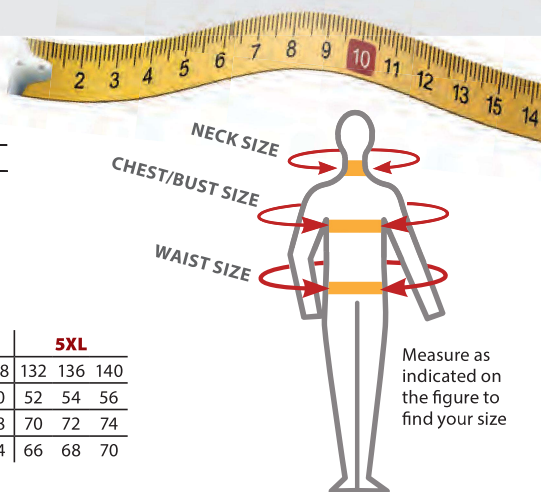

## Men's Chest

	XXS	XS	S	M	L	XL	XXL	3XL	4XL	5XL	6XL	7XL	8XL
Metric (cm)	72 76	80 84 88	92 96	100 104	108 112	116 120 124	128 132	136 140	144 148	152 156 160	164 168 172	176 180 184	188 192 196
Imperial (inches)	28 30	32 33 34	36 38	40 41	42 44	46 47 48	50 52	54 55	56 58	60 62 64	65 66 67	69 71 73	74 76 77
Euro	36 38	40 42 44	46 48	50 52	54 56	58 60 62	64 66	68 70	72 74	76 78 80	82 84 86	88 90 92	94 96 98
Leisurewear	XS	S	M	L	XL	XXL	3XL						

## Ladies' Bust

	XS	S	M	L	XL	XXL	3XL	4XL
Metric (cm)	72 76 80	84 88	92 96	100 104	108 112	116 120	124 128	132 136
Imperial (inches)	28 30 32	33 34	36 38	40	42 44	46 47	48 50	52 54
Euro - DE, BE, NL, NO, SV, DK	32 34 36	38	40 42	44	46 48	50	52 54	56 58
Euro - FR, ES, PT	34 36 36/38	40	42 44	46/48	48 50	52	54 56	58 60
Italy - IT	36 38 40	42	44 46	46	50 52	54	56 58	60 62
UK		8 10	12 14	16	18 20	22 24	26	28 30
Leisurewear	XS	S	M	L	XL	2XL	3XL	4XL

## Ladies' Waist

	XS	S	M	L	XL	XXL	3XL	4XL
Metric (cm)	60 64	68 72	76 80	84 88	92 96	100 104 108	112 116	120 124 128
Imperial (inches)	22 24	26 28	30 32	33 34	36 38	40 41 42	44 46	47 48 50
Euro - DE, BE, NL, NO, SV, DK	32/34 36	38 40	42	44 46	48 50	52 54	56 58	60 62 64
Euro - FR, ES, PT	34/36 38	40 42	44	46 48	50 52	54 56	58 60	62 64 66
Italy - IT	36/38 40	42 44	46	48 50	52 54	56 58	60 62	64 66 68
UK	6 8 10	12 14	16	18 20	22	24	26	28

Note: Garment sizes vary depending on the style.

**Leg Length**

- 29" - 74cm • Short
- 31" - 79cm • Reg
- 33" - 84cm • Tall
- 36" - 92cm • XTall