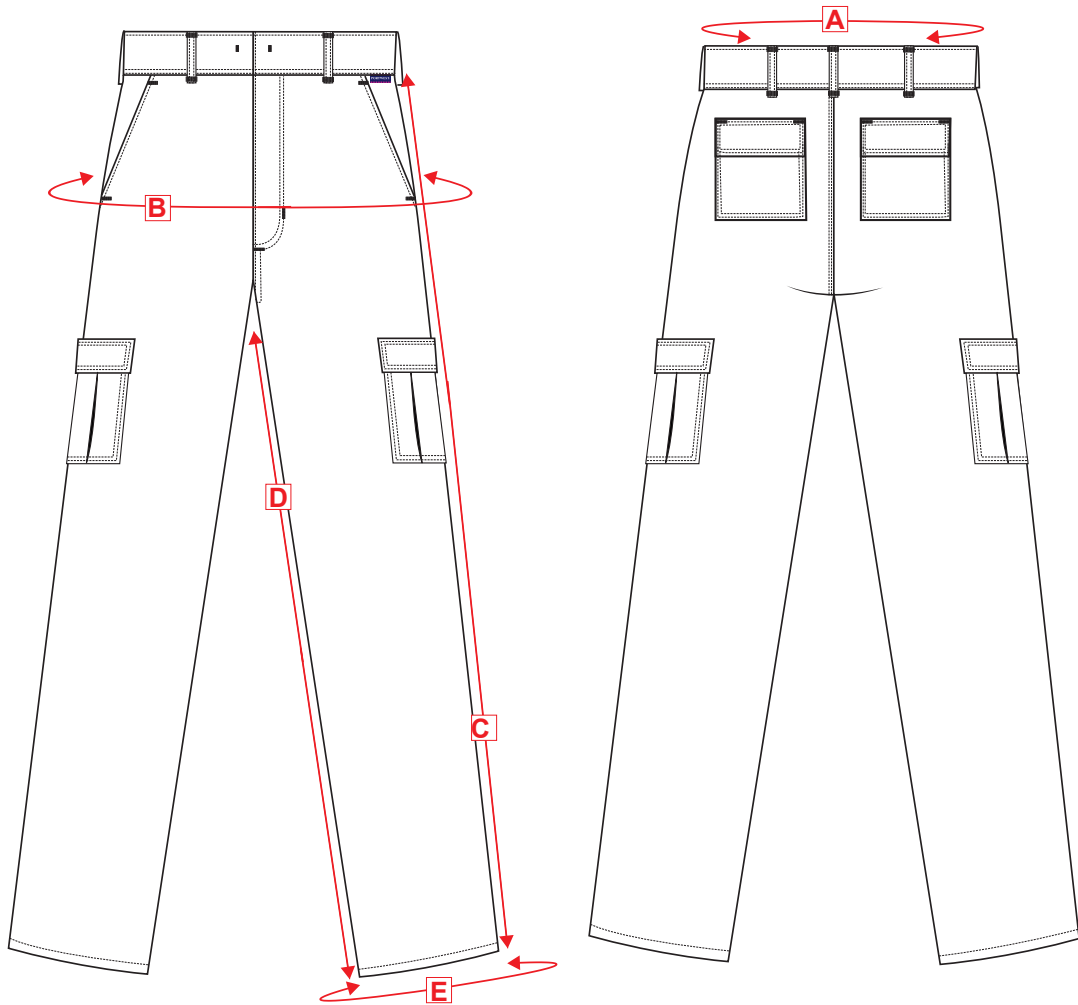

STYLE NO: C701

DESCRIPTION: Combat Trousers - ISO 13688

Waist Label		26"	28"	30"	32"	34"	36"	38"	40"	42"	44"	46"	48"	50"	52"
Waist measurement	A	69	74	79	84	89	94	99	104	109.5	114.5	119.5	124.5	129.5	134.5
Seat	B	90	95	100	105	110	115	120	125	130	135	140	145	150	155
Outside Leg	C	102	103	104	105	106	107	108	109	110	111	112	113	114	115
Inside Leg	D	79	79	79	79	79	79	79	79	79	79	79	79	79	79
Hem Width	E	45	45	45	45	45	45	45	45	45	45	45	45	45	45